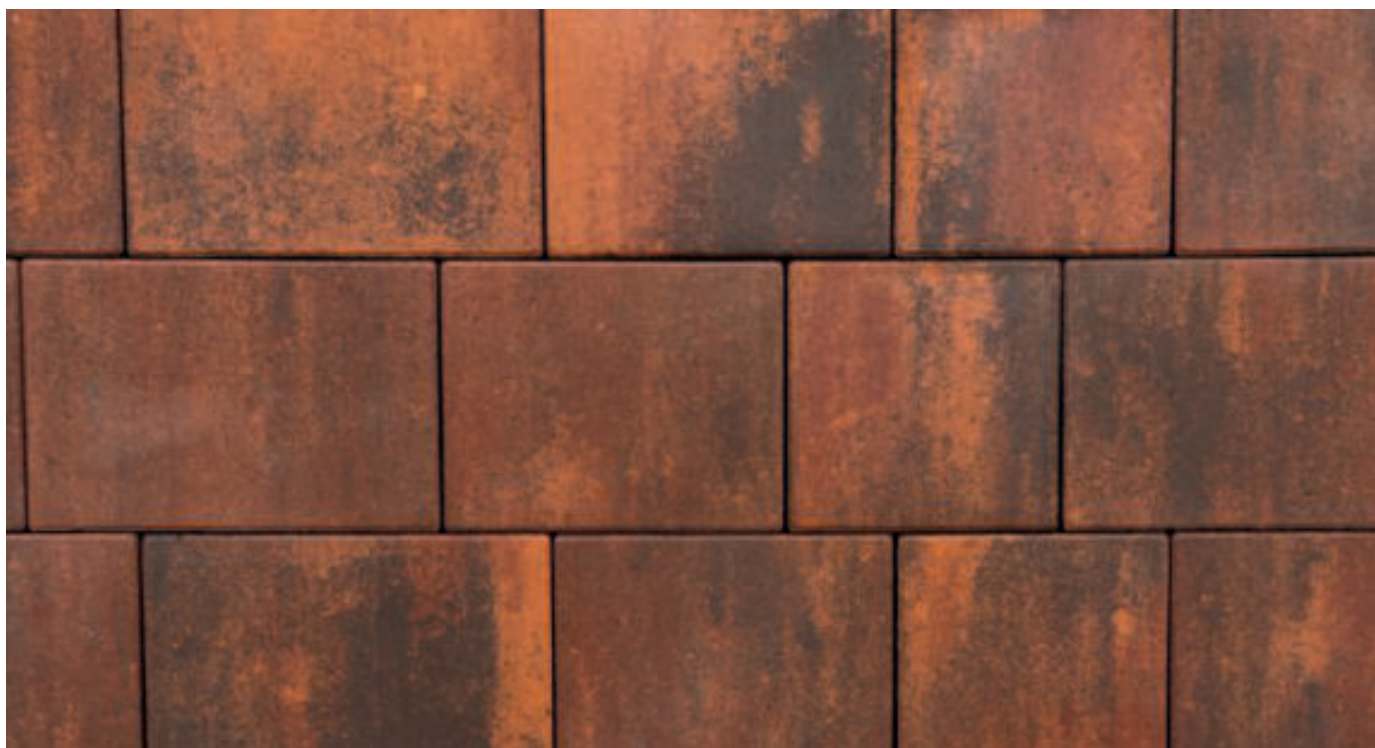

Триада: Вулкан