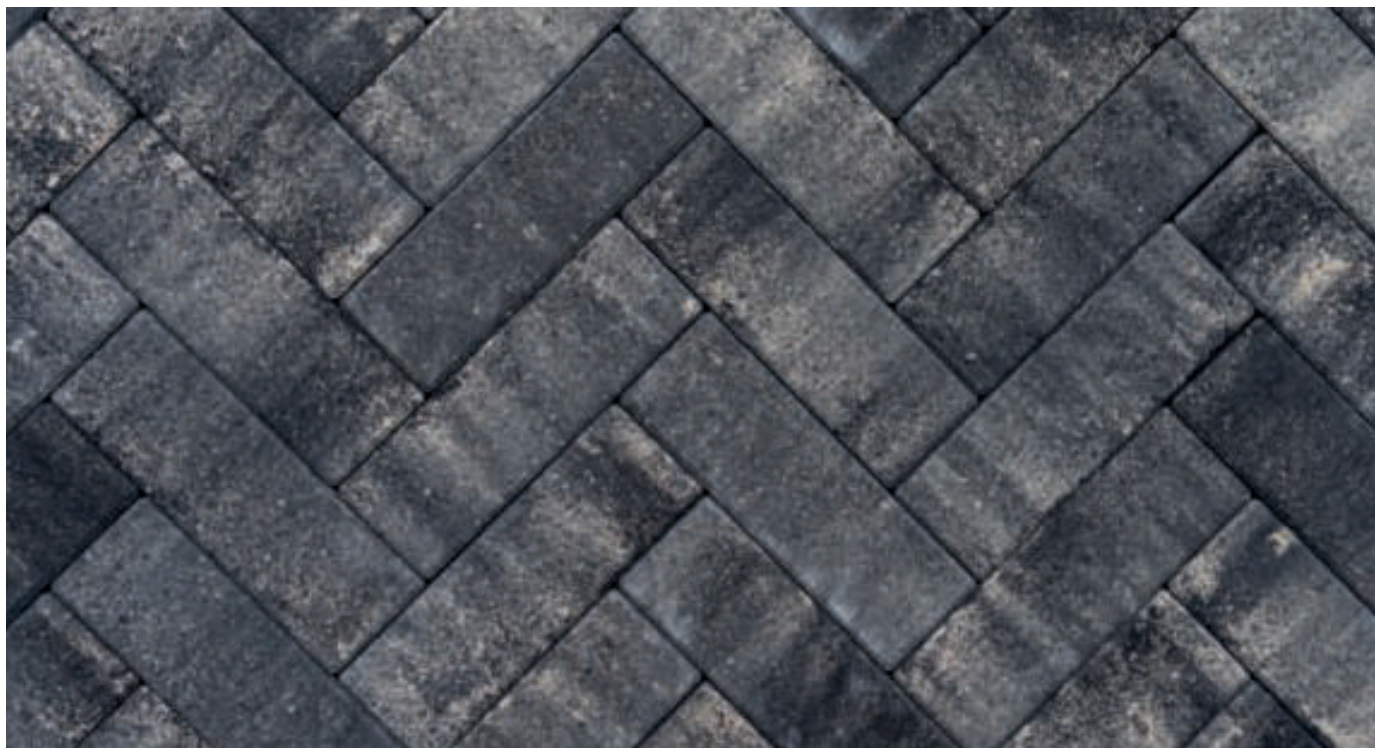

Паркет: Антрацит