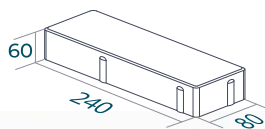

БРУСЧАТИКА

@ www.bruschatika.ru, info@bruschatika.ru

8 800 600 79 91
8 963 221 15 15

г. Тверь, дер. Кольцово,
пром. зона «Кольцово» зем. уч. №5

ВИБРОПРЕССОВАННАЯ ПРОДУКЦИЯ

брусчатка ПАРКЕТ 60 мм

На поддоне 11,54 м²
Вес поддона 1500 кг