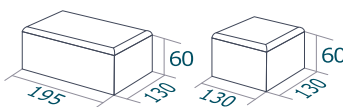

брусчатка КЛАССИКО 60 мм

На поддоне 11,41 м²
Вес поддона 1500 кг