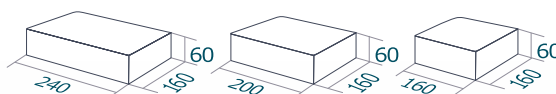

брусчатка СТАРЫЙ ГОРОД 60 мм

Кол-во на поддоне 11,52 м²
Вес поддона 1500 кг