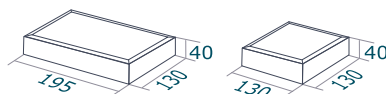

коричневый

оливковый

светло-коричневый

графит

брусчатка АНТИК 40 мм

На поддоне	17,11 м ²
Вес поддона	1500 кг

bright color

серый