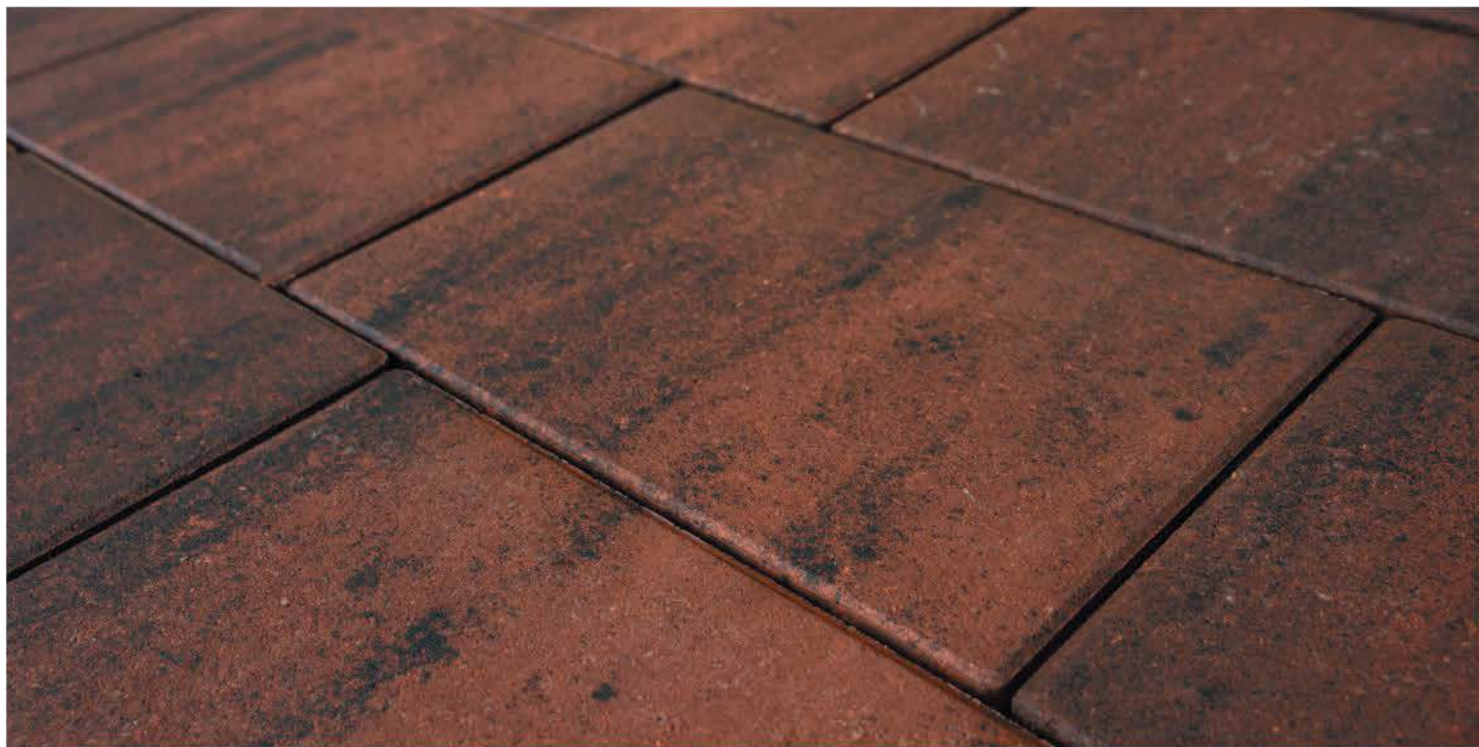

Триада: 2150Р за 1м²

Цвет: Клинкер

БРУСЧАТИКА

@ www.bruschatika.ru, info@bruschatika.ru

8 800 600 79 91
8 963 221 15 15

г. Тверь, дер. Кольцово,
пром. зона «Кольцово» зем. уч. №5

ВИБРОПРЕССОВАННАЯ ПРОДУКЦИЯ