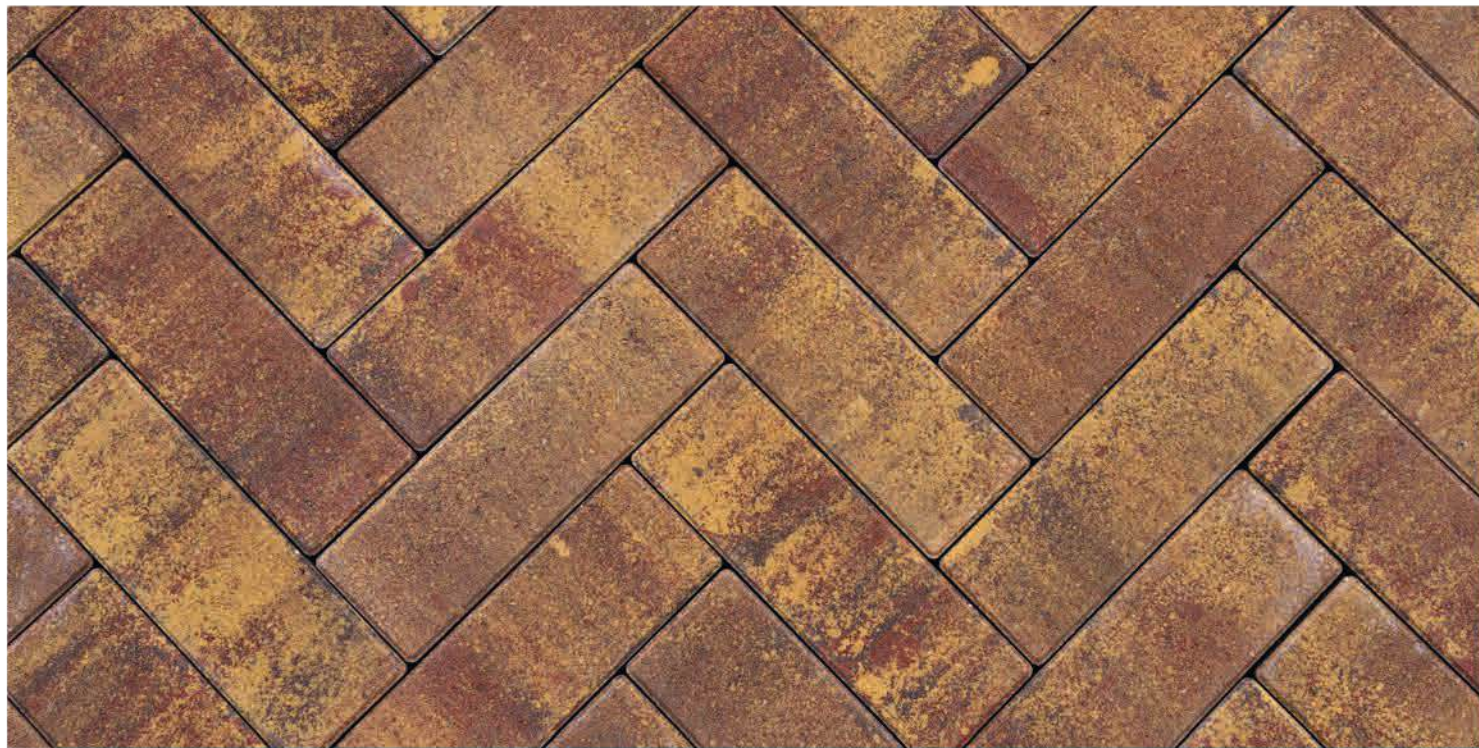

БРУСЧАТИКА

@ www.bruschatika.ru, info@bruschatika.ru

8 800 600 79 91
8 963 221 15 15

г. Тверь, дер. Кольцово,
пром. зона «Кольцово» зем. уч. №5

ВИБРОПРЕССОВАННАЯ ПРОДУКЦИЯ

Паркет: 2350₽ за 1м²

Цвет: Осень

@ www.bruschatika.ru, info@bruschatika.ru