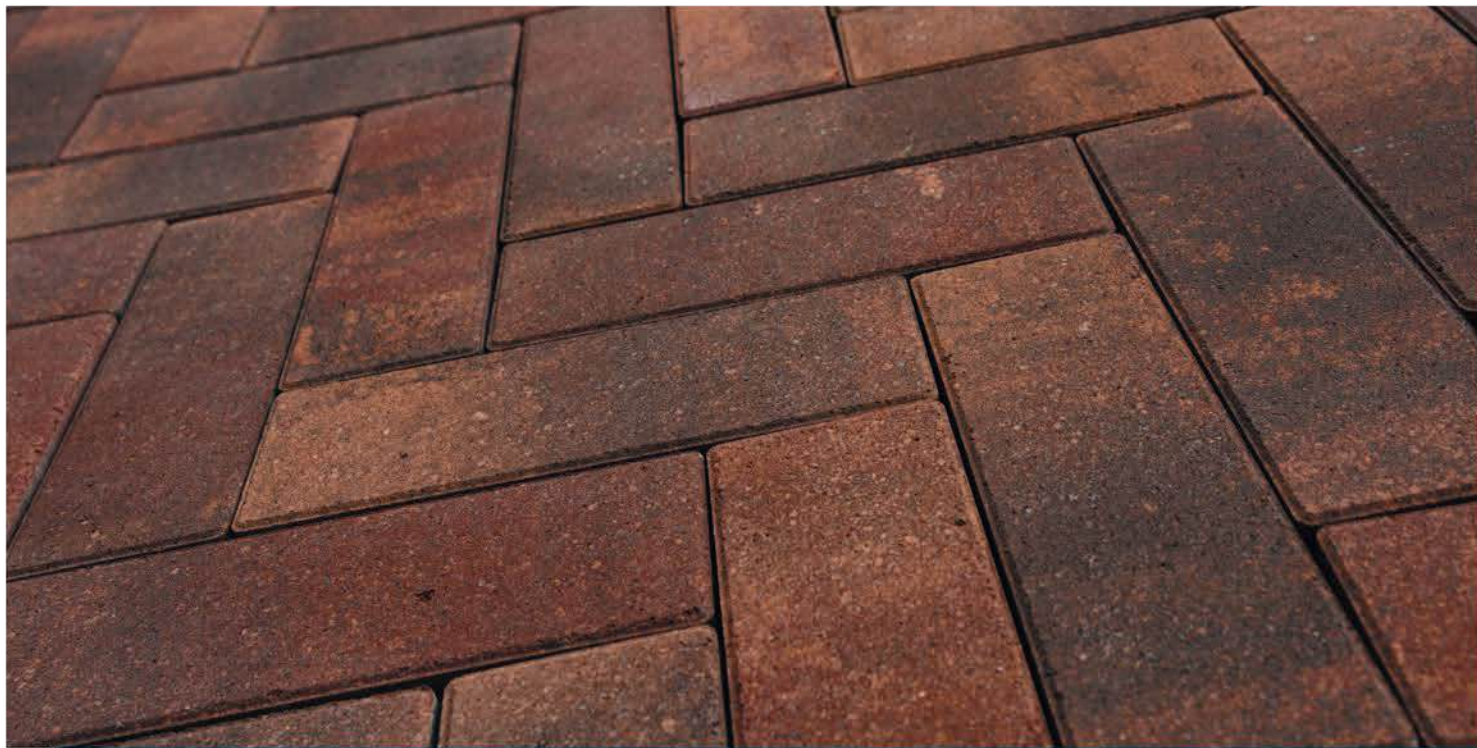

Паркет: 2300Р за 1м²

Цвет: Вулкан