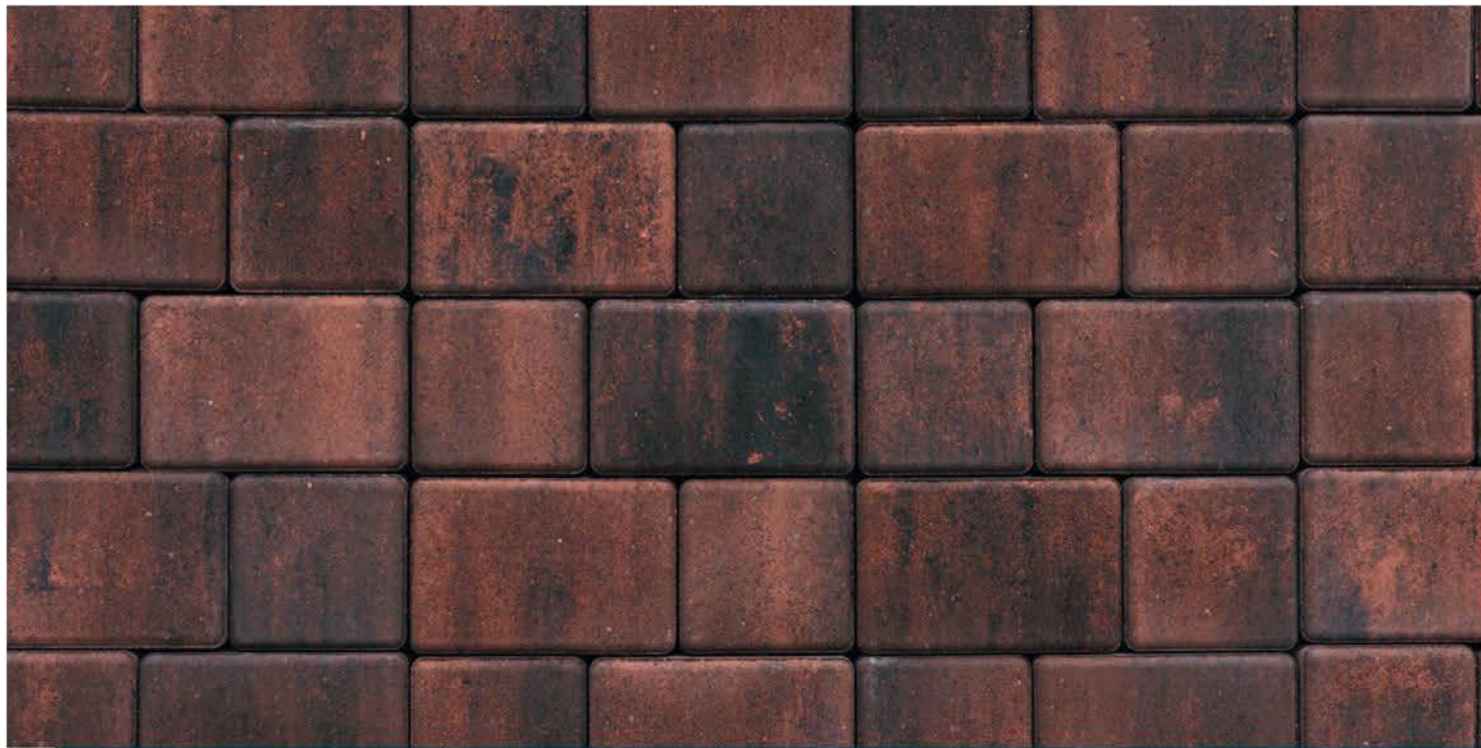

Классико: 2250Р за 1м²

Цвет: Клинкер