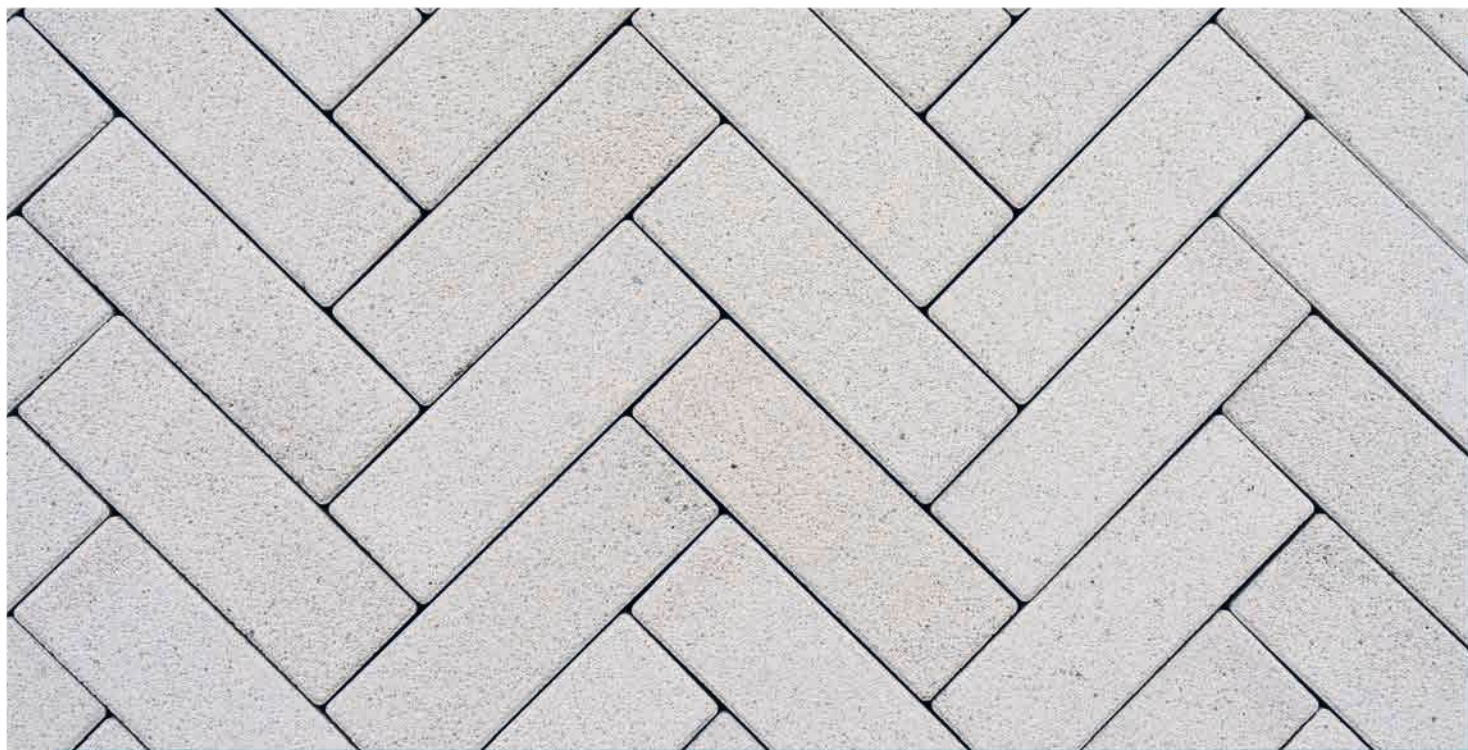

ВИБРОПРЕССОВАННАЯ ПРОДУКЦИЯ

Паркет: 2300Р за 1м²

Цвет: Вулкан

@ www.bruschatika.ru, info@bruschatika.ru

8 800 600 79 91
8 963 221 15 15

г. Тверь, дер. Кольцово,
пром. зона «Кольцово» зем. уч. №5

ВИБРОПРЕССОВАННАЯ ПРОДУКЦИЯ