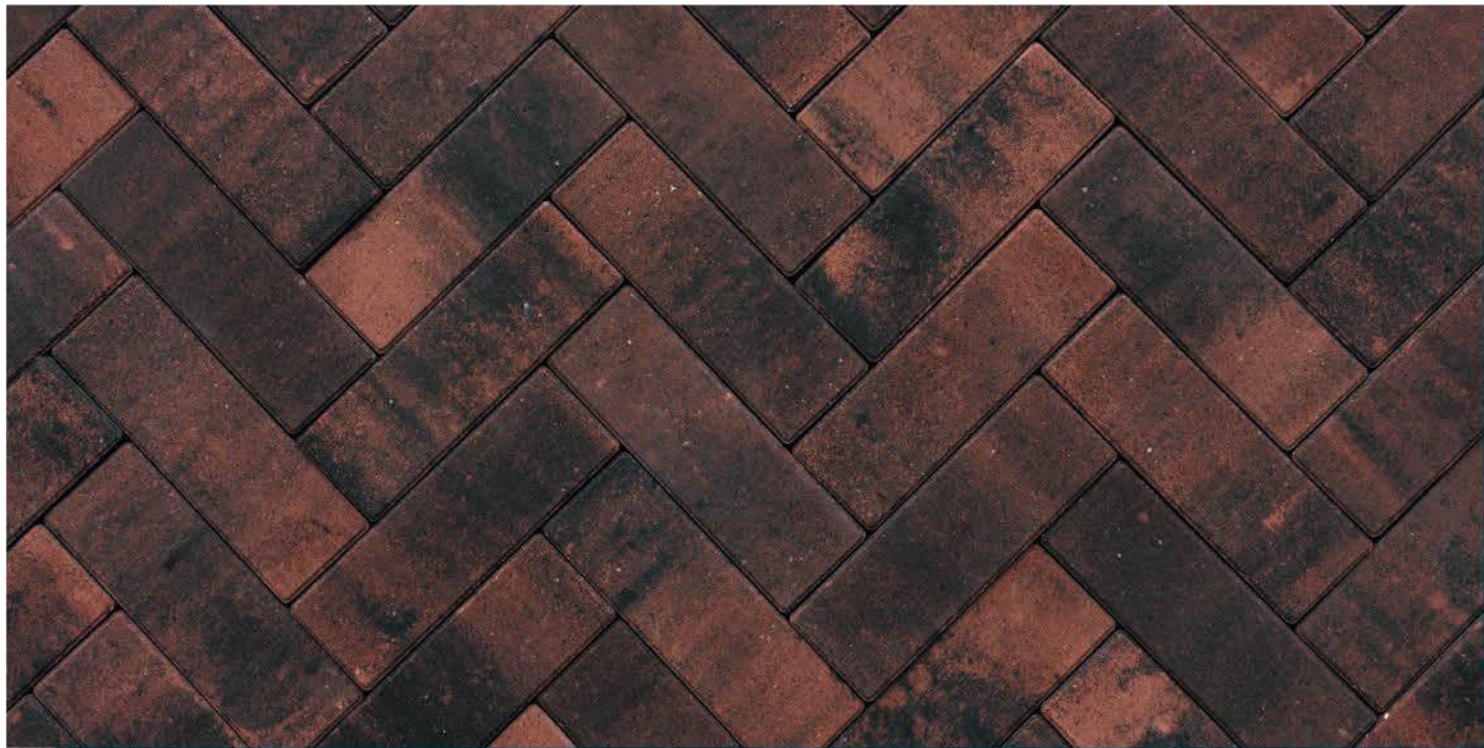

БРУСЧАТИКА

@ www.bruschatika.ru, info@bruschatika.ru

8 800 600 79 91
8 963 221 15 15

г. Тверь, дер. Кольцово,
пром. зона «Кольцово» зем. уч. №5

ВИБРОПРЕССОВАННАЯ ПРОДУКЦИЯ

Паркет: 2250Р за 1м²

Цвет: Клинкер