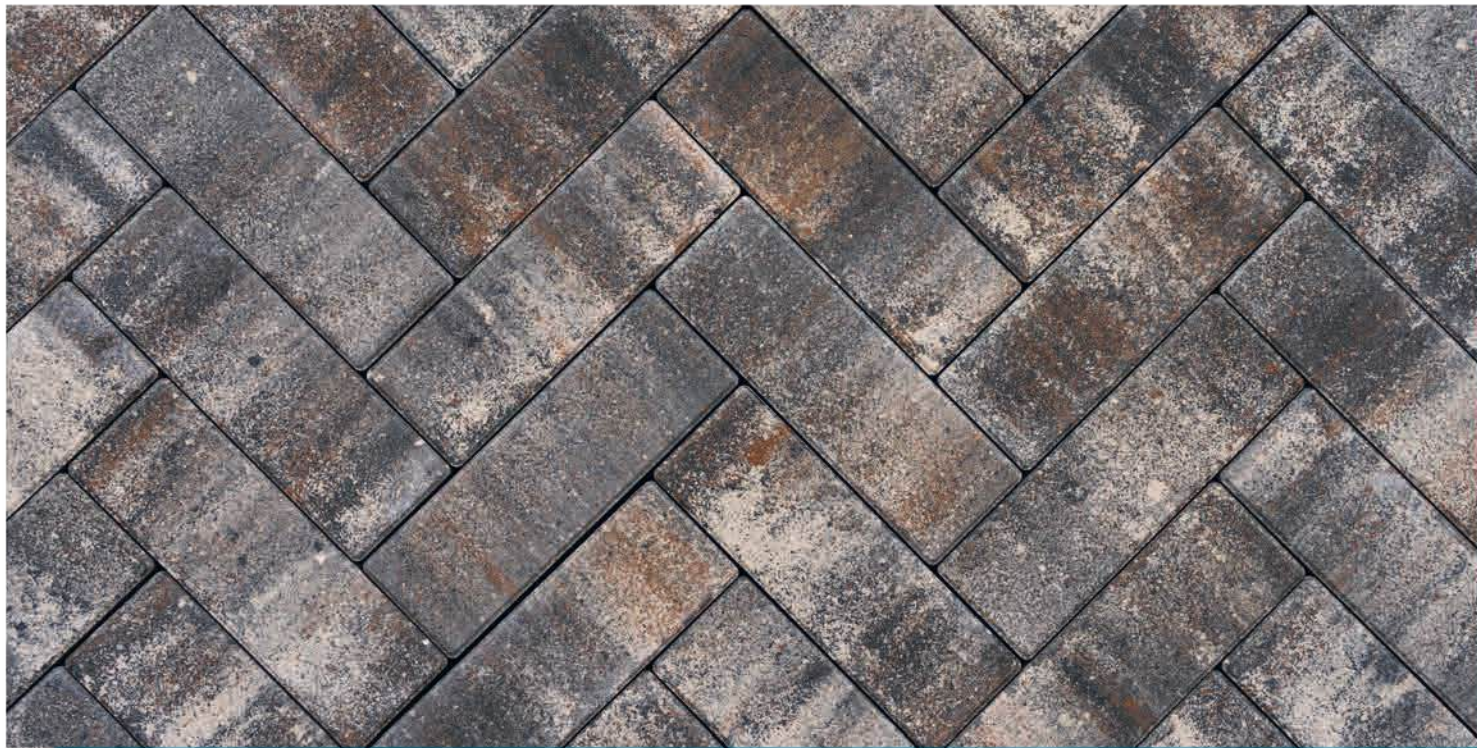

БРУСЧАТИКА

@ www.bruschatika.ru, info@bruschatika.ru

8 800 600 79 91
8 963 221 15 15

г. Тверь, дер. Кольцово,
пром. зона «Кольцово» зем. уч. №5

ВИБРОПРЕССОВАННАЯ ПРОДУКЦИЯ

Паркет: 2350Р за 1м²

Цвет: Песчаник