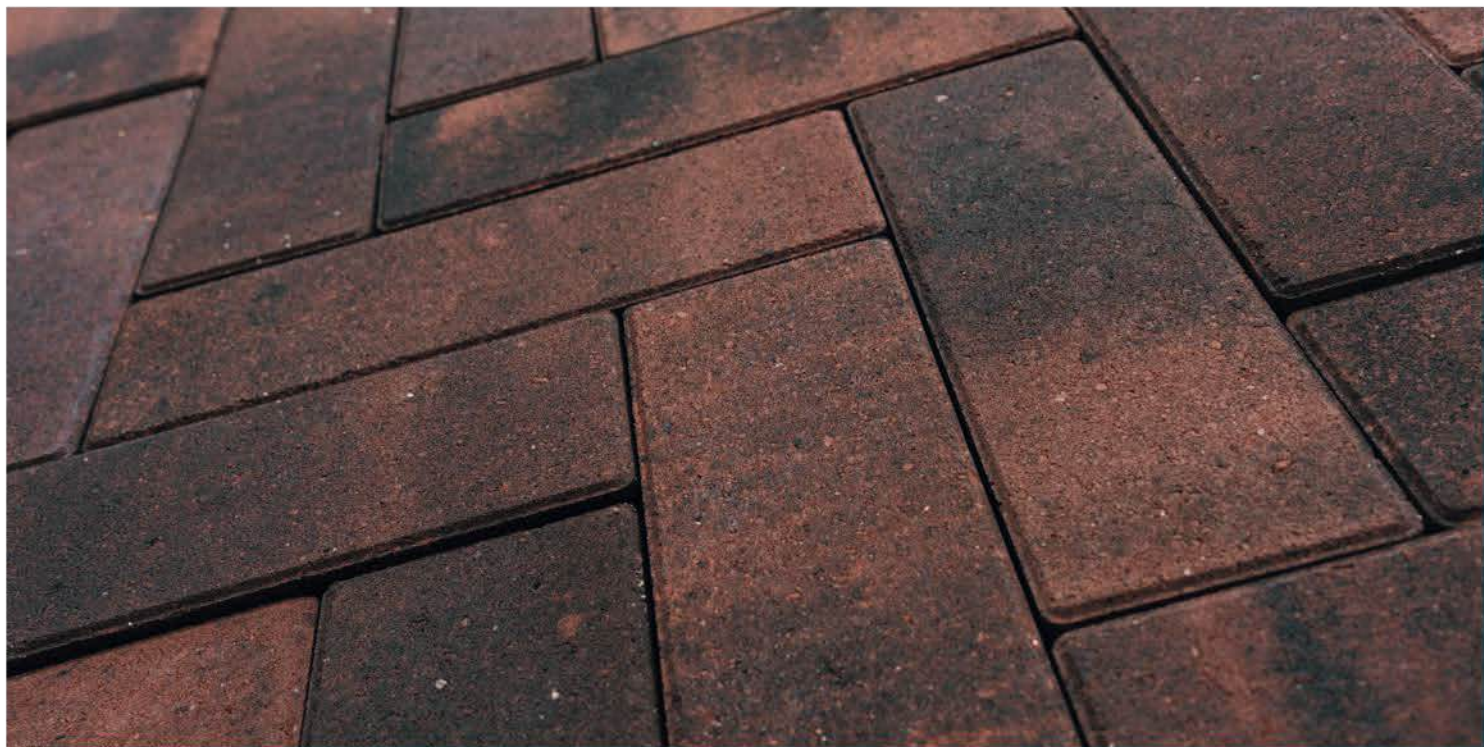

БРУСЧАТИКА

@ www.bruschatika.ru, info@bruschatika.ru

8 800 600 79 91
8 963 221 15 15

г. Тверь, дер. Кольцово,
пром. зона «Кольцово» зем. уч. №5

ВИБРОПРЕССОВАННАЯ ПРОДУКЦИЯ

Паркет: 2250Р за 1м²

Цвет: Клинкер