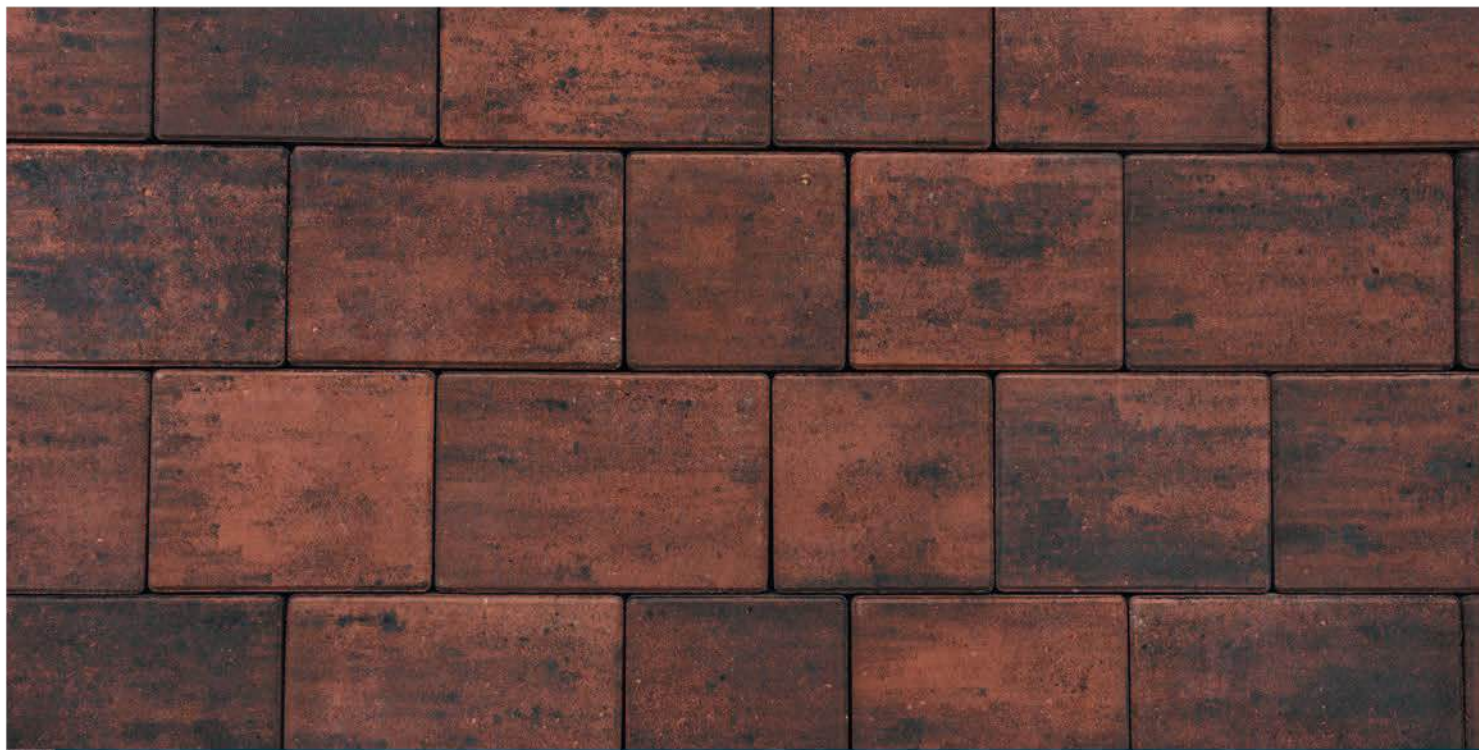

Старый город: 2250Р за 1м²

Цвет: Клинкер