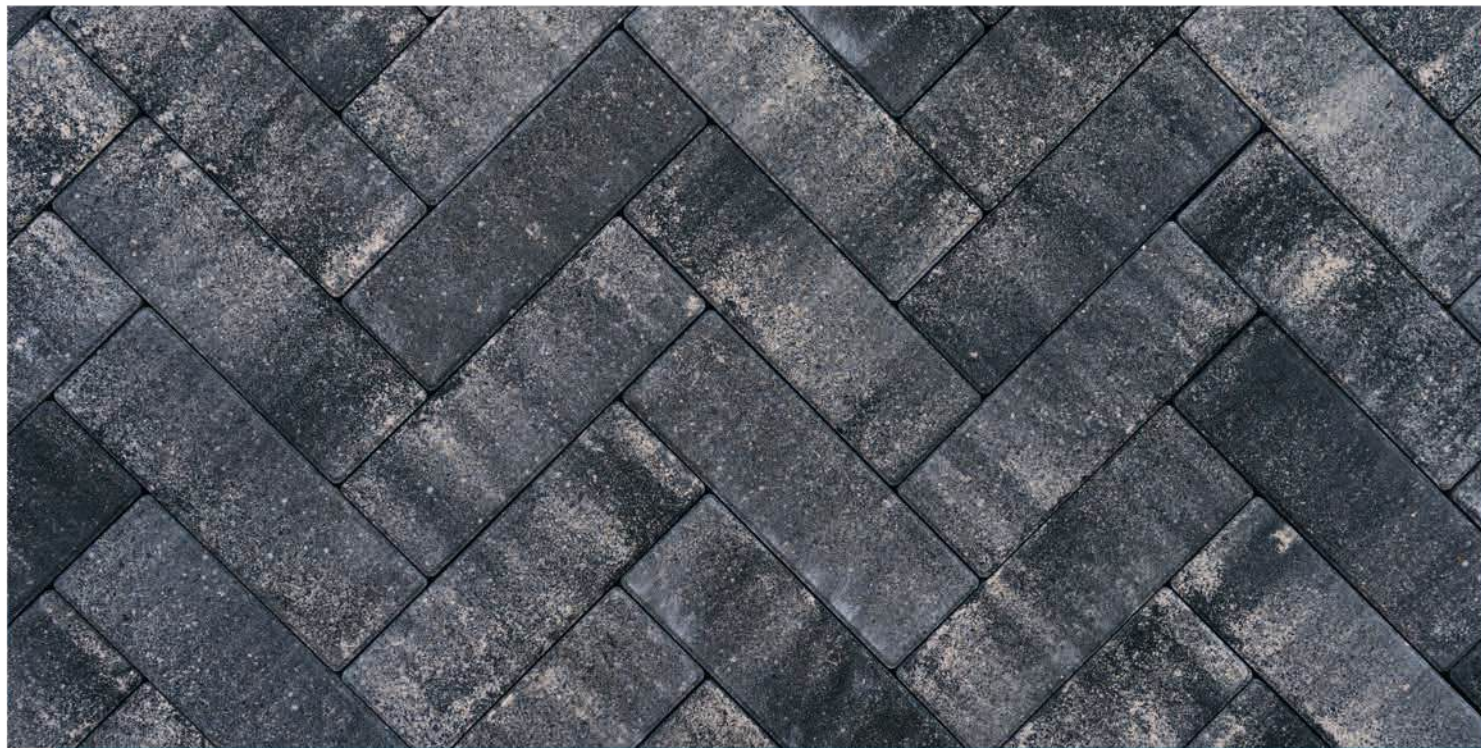

БРУСЧАТИКА

@ www.bruschatika.ru, info@bruschatika.ru

8 800 600 79 91
8 963 221 15 15

г. Тверь, дер. Кольцово,
пром. зона «Кольцово» зем. уч. №5

ВИБРОПРЕССОВАННАЯ ПРОДУКЦИЯ

Паркет: 2350Р за 1м²

Цвет: Антрацит