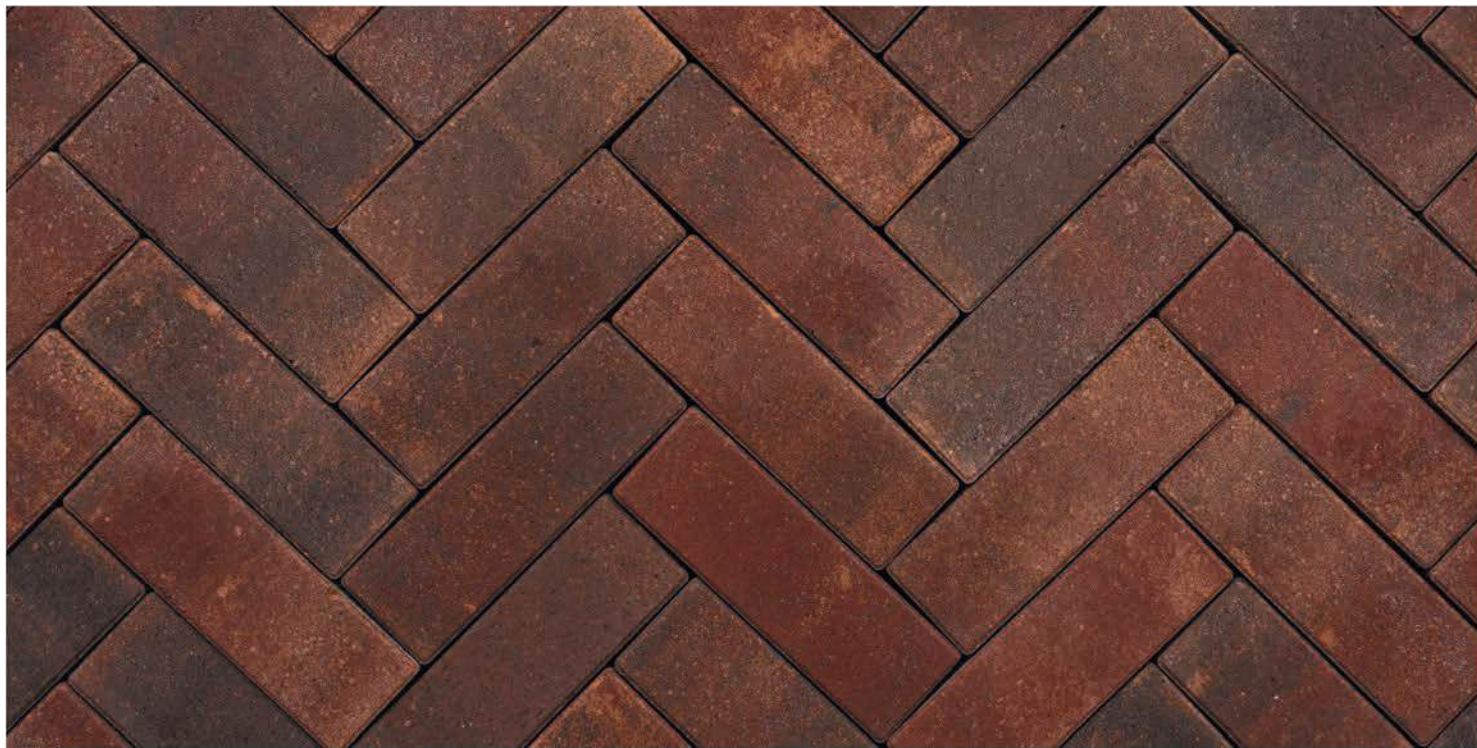

Паркет: 2300Р за 1м²

Цвет: Вулкан