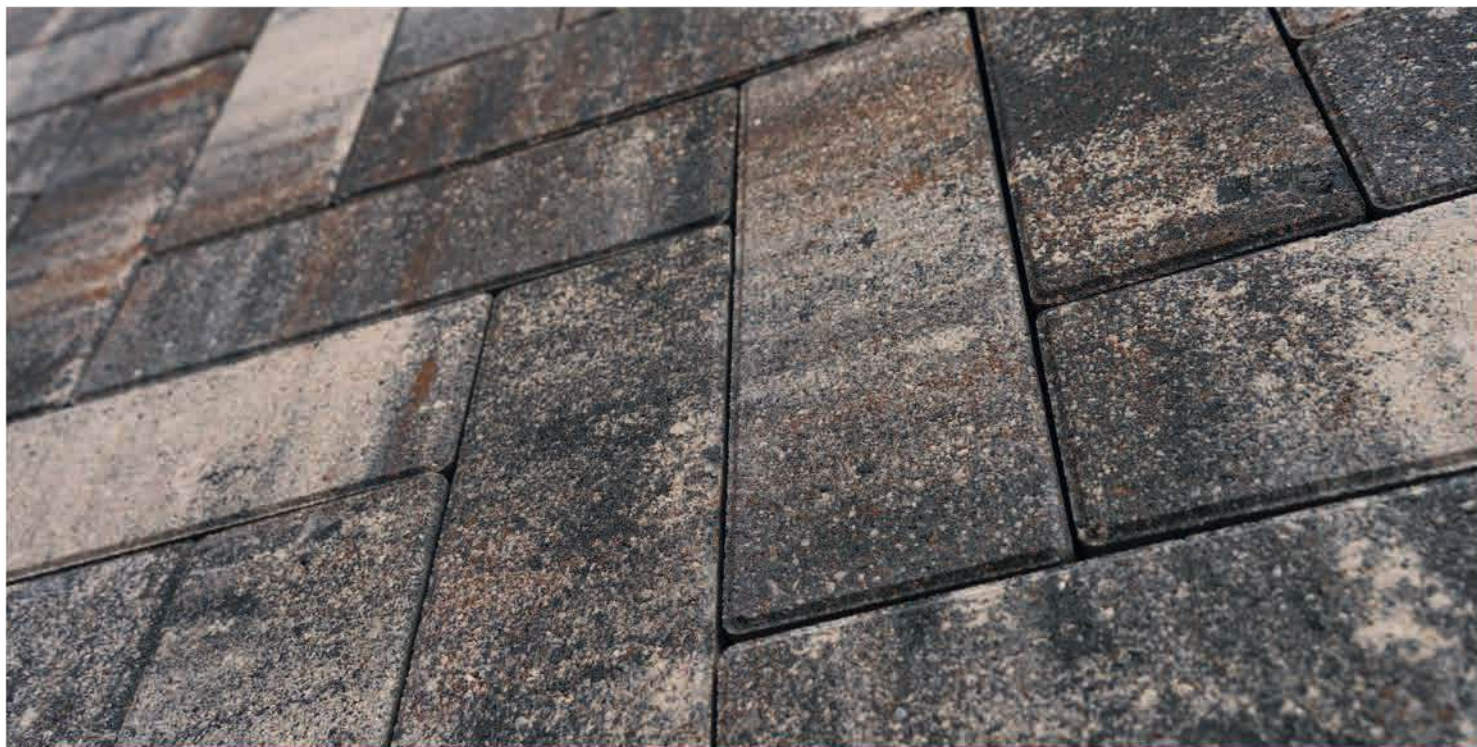

Паркет: 2350Р за 1м²

Цвет: Песчаник